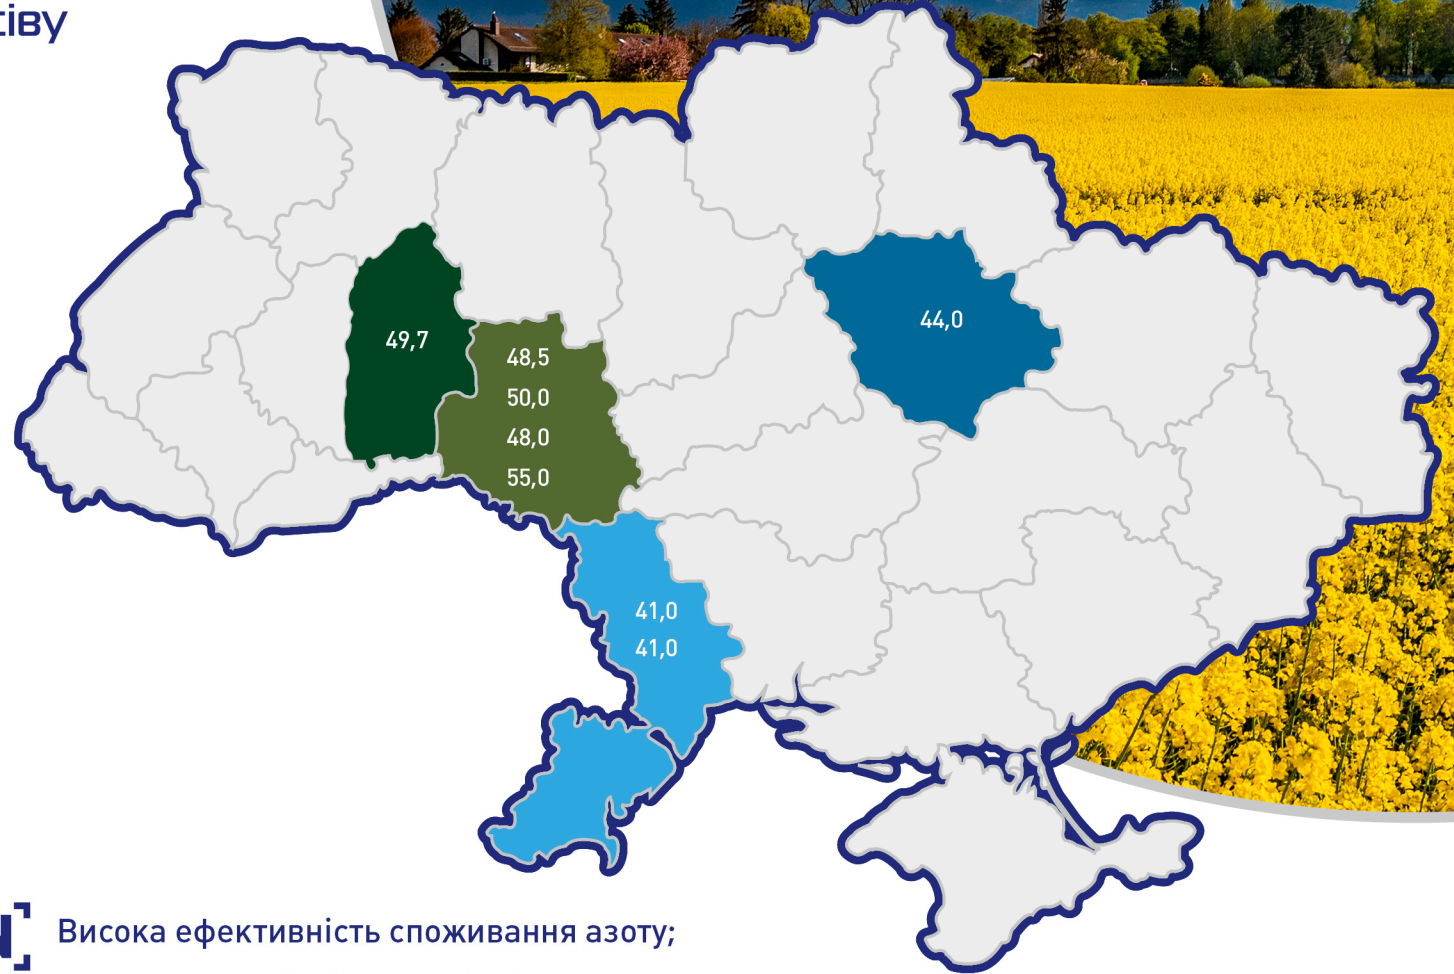

# РАГНАР

Це майстер пізнього посіву  
з яскравою початковою  
енергією росту

ц/га	Вінницька обл.
48,5	Шаргородський р-н. <b>ФГ ВРОЖАЙНЕ</b>
50,0	Літинський р-н. <b>ПСП ПОДІЛЛЯ-АГРО</b>
48,0	Іллінецький р-н. <b>ПП МРІЯ - ВІК</b>
55,0	Іллінецький р-н. <b>ПП «АГРОФІРМА «РОСЬ»</b>

ц/га	Хмельницька обл.
49,7	Хмельницький р-н. <b>ТОВ АГРО-ФОРТЕ</b>

ц/га	Одеська обл.
41,0	Білгород-Дністровський р-н. <b>СФГ КОЛОС</b>
41,0	Велико-Михайловський р-н. <b>ТОВ КОЛОС</b>

ц/га	Полтавська обл.
44,0	Кобелякський р-н. <b>СТОВ БЕРЕЖНІВСЬКЕ</b>