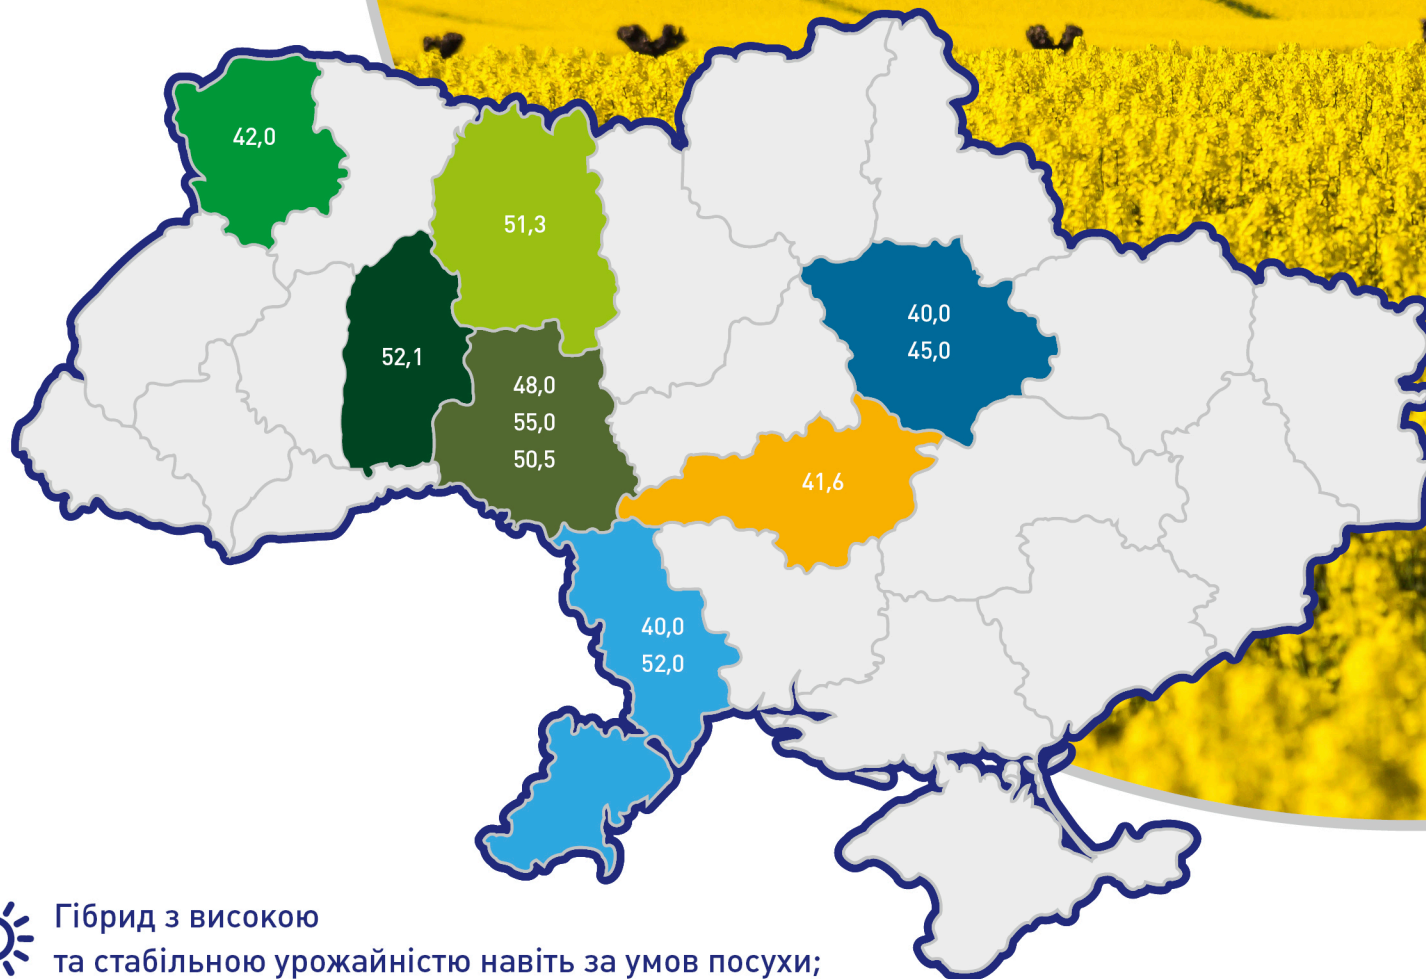

КРИСТАЛ

Гігант по стручкам

ц/га	Волинська обл.
42,0	Луцький р-н. ТЗОВ ГОРОДИЩЕ

ц/га	Вінницька обл.
48,0	Шаргородський р-н. ПП ЗОЛОТИЙ КОЛОС
55,0	Теплицький р-н. МПП ФІРМА ГАРАНТ
50,5	Шаргородський р-н. ФГ ВРОЖАЙНЕ

ц/га	Хмельницька обл.
52,1	Волочиський р-н. ТОВ АГРАРНА КОМПАНІЯ 2004

ц/га	Житомирська обл.
51,3	Брусилівський р-н. ТОВ ВЕГА-АГРО

ц/га	Полтавська обл.
40,0	Котелевський р-н. СТОВ СКІФ
45,0	Гребінківський р-н. СОГ УКРАЇНА

ц/га	Кіровоградська обл.
41,6	Кропивницький р-н. ТОВ АФ АГРОТЕХНОЛОГІЯ - ПЛЮС

ц/га	Одеська обл.
40,0	Лиманський р-н. ТОВ АГРО ПІВДЕНЬ - 1
52,0	Великомихайлівський р-н. ТОВ КОЛОС

Гібрид з високою та стабільною урожайністю навіть за умов посухи;

Енергійний розвиток молодих рослин восени і середній старт весною;

Середньовисока зимостійкість та дуже швидка регенерація після приморозків;

Високорослий гібрид з гомогенним середнім дозріванням

Врожайність гібриду озимого ріпаку КРИСТАЛ у 2023 році, ц/га

Спектр