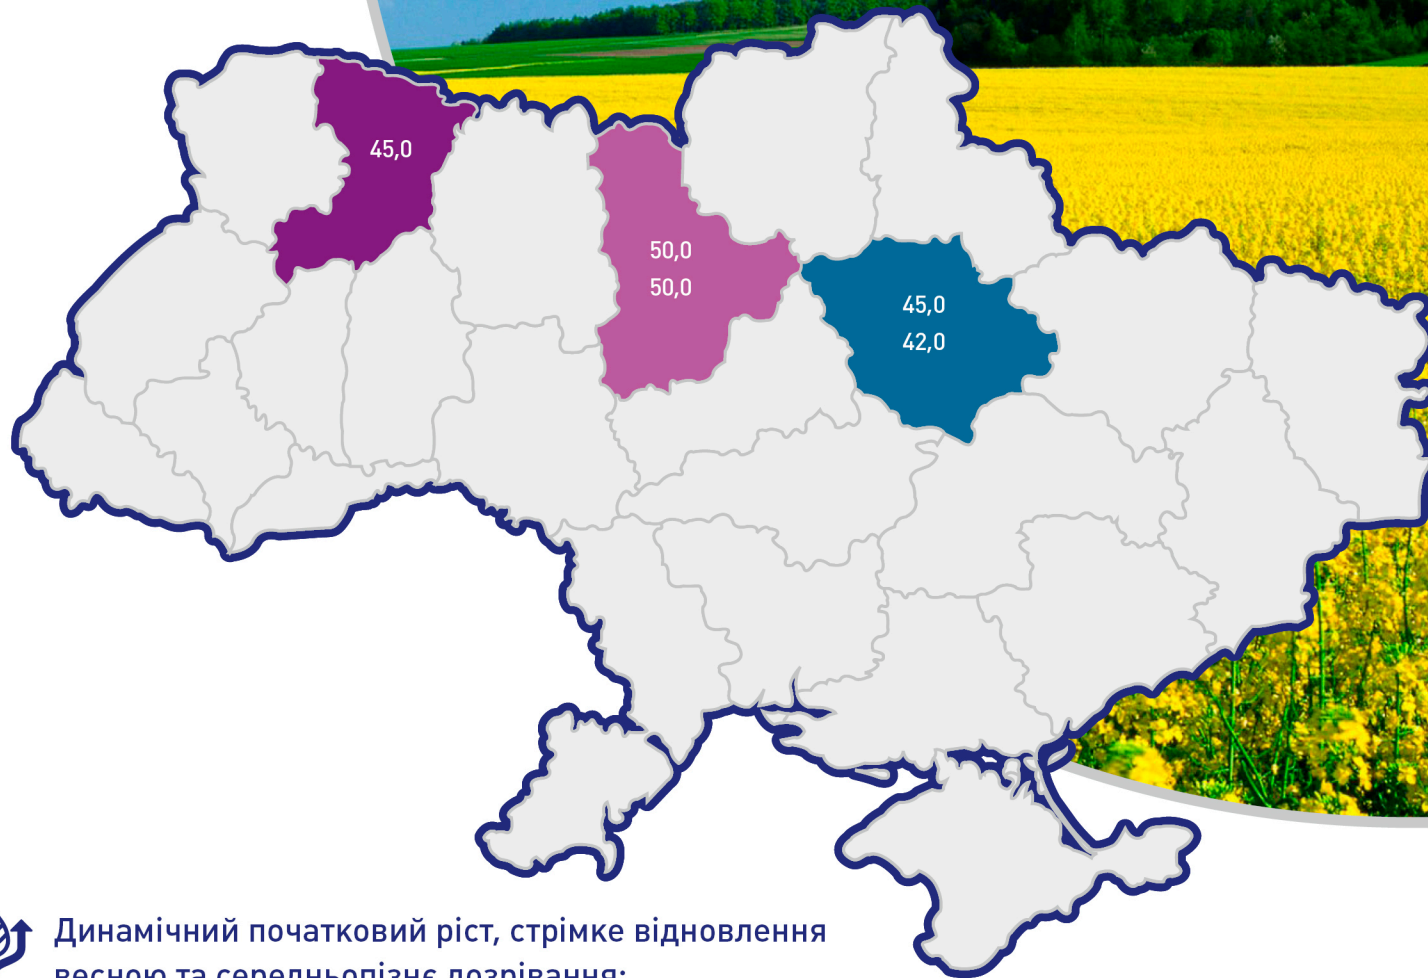

АТОРА

Потужний швидкий
ріст восени

ц/га	Київська обл.
50,0	Сквирський р-н. РОСАВА АГРО
50,0	Васильківський р-н. ФГ УКРАГРОМРІЯ

ц/га	Полтавська обл.
45,0	Гребінківський р-н. ФОГ УКРАЇНА
42,0	Кобеляцький р-н. ТОВ НИВА

ц/га	Рівненська обл.
45,0	Рівненський р-н. ТОВ АГРО-КЛАСІК

Динамічний початковий ріст, стрімке відновлення весною та середньопізнє дозрівання;

Висока стійкість до фомозу, склеротиніозу, альтернаріозу та вертициліозу;